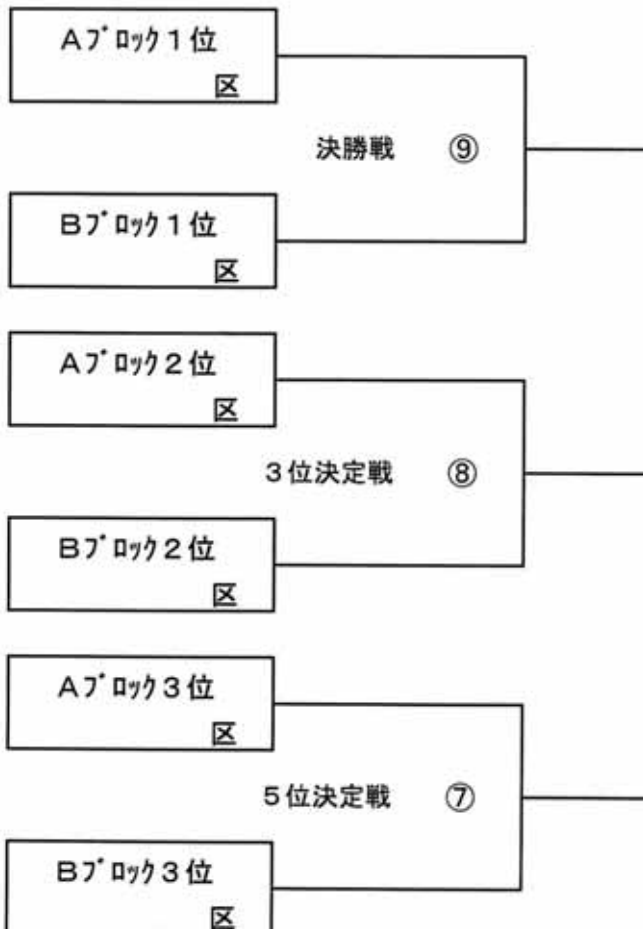

第40回墨東五区サッカー選手権大会

《中学生の部》

◎予選リーグ

Aブロック		墨田区A	葛飾区	江東区
1	墨田区A	/	①	⑤
2	葛飾区			③
3	江東区			

Bブロック		墨田区B	江戸川区	足立区
1	墨田区B	/	②	⑥
2	江戸川区			④
3	足立区			

11月7日		荒川四つ木橋緑地球技場
①	9:00	墨田区A VS 葛飾区
③	11:10	葛飾区 VS 江東区
⑤	13:20	墨田区A VS 江東区

11月7日		鐘淵球技場
②	9:00	墨田区B VS 江戸川区
④	11:10	江戸川区 VS 足立区
⑥	13:20	墨田区B VS 足立区

◎決勝トーナメント

11月14日		荒川四つ木橋緑地球技場
⑧	13:00	Aブロック2位 VS Bブロック2位
⑨	14:15	Aブロック1位 VS Bブロック1位

11月14日		鐘淵球技場
⑦	9:00	Aブロック3位 VS Bブロック3位