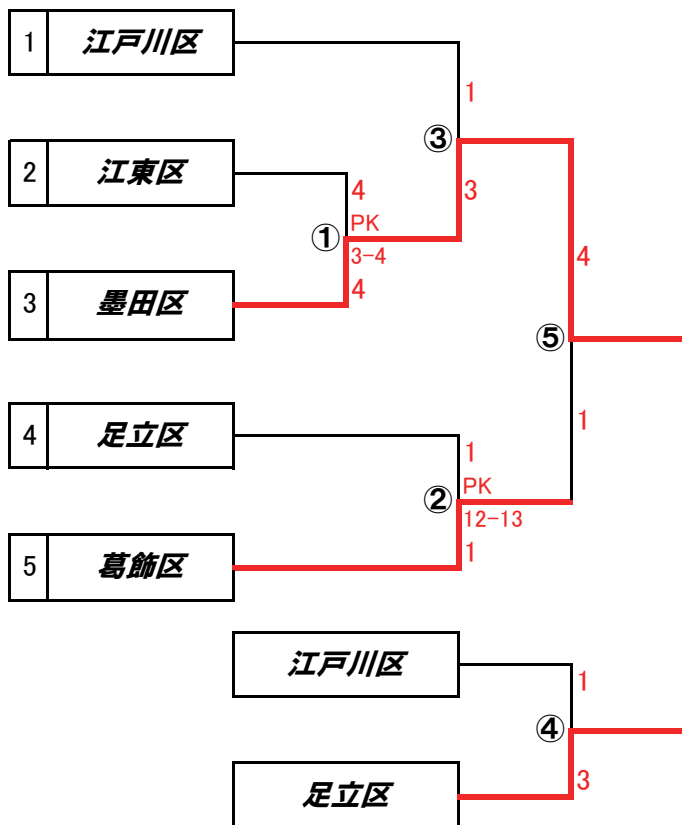

第41回墨東五区サッカー選手権大会 試合形式

一般の部

11月13日	江戸川区陸上競技場	
① 12:50	江東区	vs 墨田区
② 14:40	足立区	vs 葛飾区

11月20日	江戸川区河川敷グラウンド 5面	
③ 10:00	江戸川区	vs 墨田区

11月27日	江戸川区陸上競技場	
④ 10:10	足立区	vs 江戸川区
⑤ 13:30	葛飾区	vs 墨田区

優勝：墨田区
準優勝：葛飾区
第三位：足立区