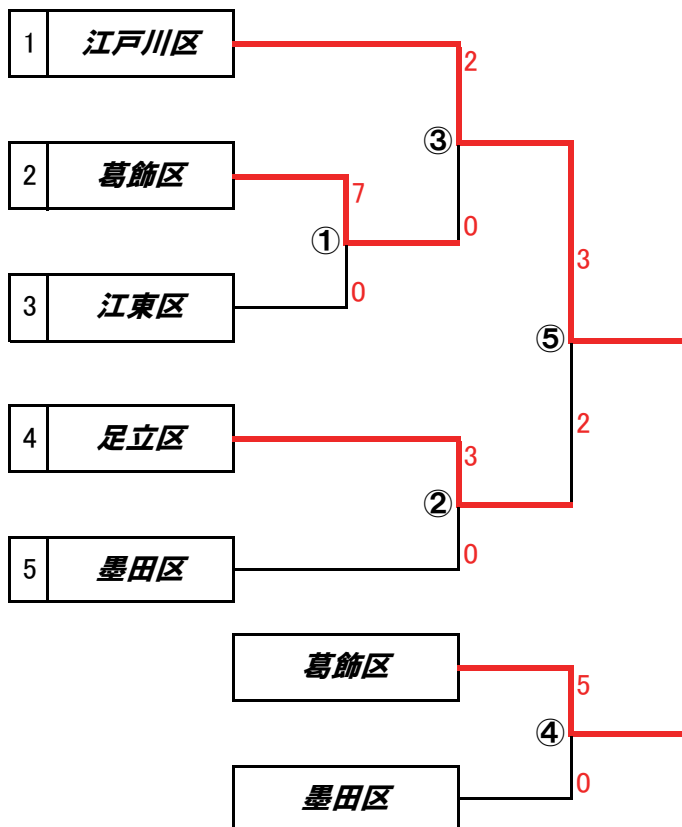

第41回墨東五区サッカー選手権大会 試合形式

少女の部

11月13日	江戸川区河川敷グラウンド 二面		
① 10:00	葛飾区	VS	江東区
② 11:10	足立区	VS	墨田区
③ 12:20	江戸川区	VS	葛飾区

11月20日	江戸川区河川敷グラウンド 二面		
④ 10:00	墨田区	VS	葛飾区
⑤ 11:30	足立区	VS	江戸川区

優勝：江戸川区
準優勝：足立区
第三位：葛飾区

壮年の部

	江戸川区40	江東区40	葛飾区40	足立区40	墨田区40
1 江戸川区40		1-0			0-2
2 江東区40	0-1		0-4		
3 葛飾区40		4-0		1-2	
4 足立区40			2-1		0-4
5 墨田区40	2-0			4-0	

	勝点	得点	失点	得失点	順位
1 江戸川区40	3	1	2	-1	3
2 江東区40	0	0	5	-5	5
3 葛飾区40	3	5	2	3	2
4 足立区40	3	2	5	-3	4
5 墨田区40	6	6	0	6	1

	江戸川区50	江東区50	葛飾区50	足立区50	墨田区50
1 江戸川区50			1-0	1-3	
2 江東区50				0-2	1-1
3 葛飾区50	0-1				2-0
4 足立区50	3-1	2-0			
5 墨田区50		1-1	0-2		

	勝点	得点	失点	得失点	順位
1 江戸川区50	3	2	3	-1	3
2 江東区50	1	1	3	-2	4
3 葛飾区50	3	2	1	1	2
4 足立区50	6	5	1	4	1
5 墨田区50	1	1	3	-2	4

11月13日	江戸川区河川敷グラウンド 4面		
① 10:00	江戸川区40	VS	江東区40
② 11:10	足立区40	VS	墨田区40
③ 12:20	江戸川区50	VS	足立区50

11月20日	江戸川区河川敷グラウンド 4面		
④ 10:00	江戸川区40	VS	墨田区40
⑤ 11:10	葛飾区40	VS	足立区40
⑥ 12:20	江東区50	VS	墨田区50
⑦ 13:30	江戸川区50	VS	葛飾区50

11月27日	江戸川区河川敷グラウンド 4面		
⑧ 10:00	江東区50	VS	足立区50
⑨ 11:10	葛飾区50	VS	墨田区50
⑩ 12:20	江東区40	VS	葛飾区40