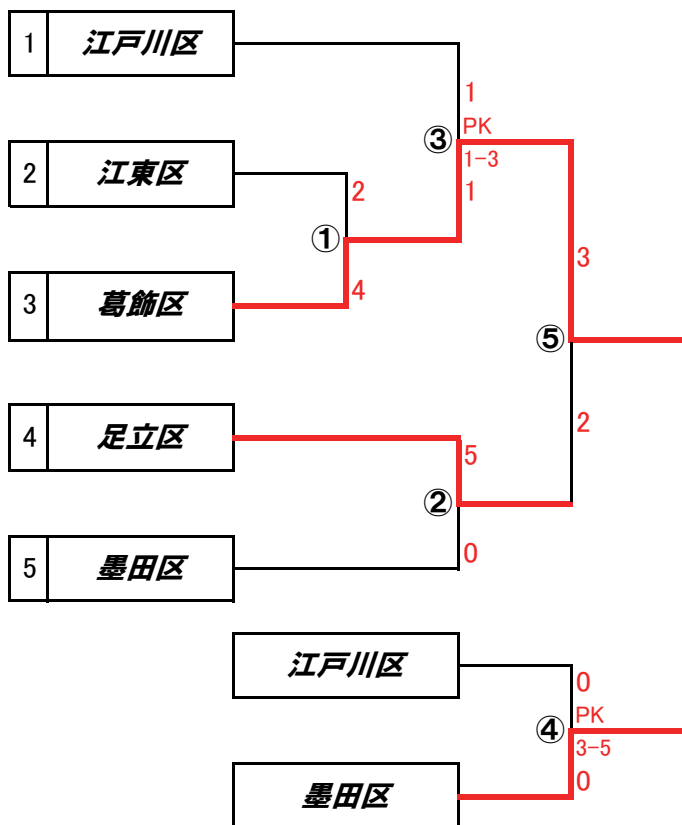

少年の部

11月13日	江戸川区陸上競技場	
① 10:30	江東区	vs 葛飾区
② 11:40	足立区	vs 墨田区

11月20日	江戸川区河川敷グラウンド 3面	
③ 10:00	江戸川区	vs 葛飾区

11月27日	江戸川区陸上競技場	
④ 9:00	墨田区	vs 江戸川区
⑤ 12:00	足立区	vs 葛飾区

優勝：葛飾区
準優勝：足立区
第三位：墨田区