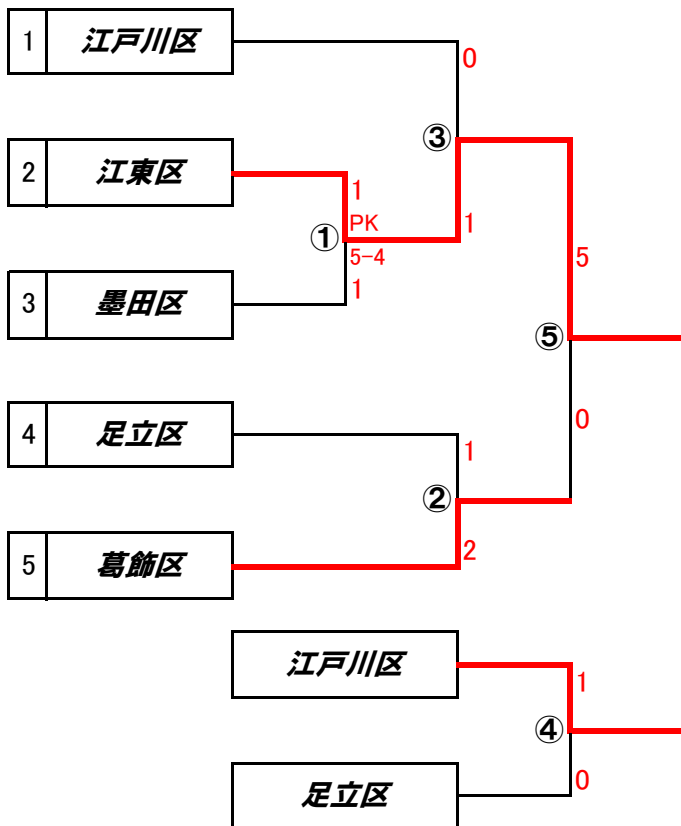

女子の部

11月13日		江戸川区河川敷グラウンド 5面	
①	10:00	江東区	vs 墨田区
②	11:10	足立区	vs 葛飾区
③	12:20	江戸川区	vs 江東区

11月20日		江戸川区河川敷グラウンド 5面	
④	11:30	足立区	vs 江戸川区
⑤	12:40	葛飾区	vs 江東区

優 勝 : 江東区
準優勝 : 葛飾区
第三位 : 江戸川区