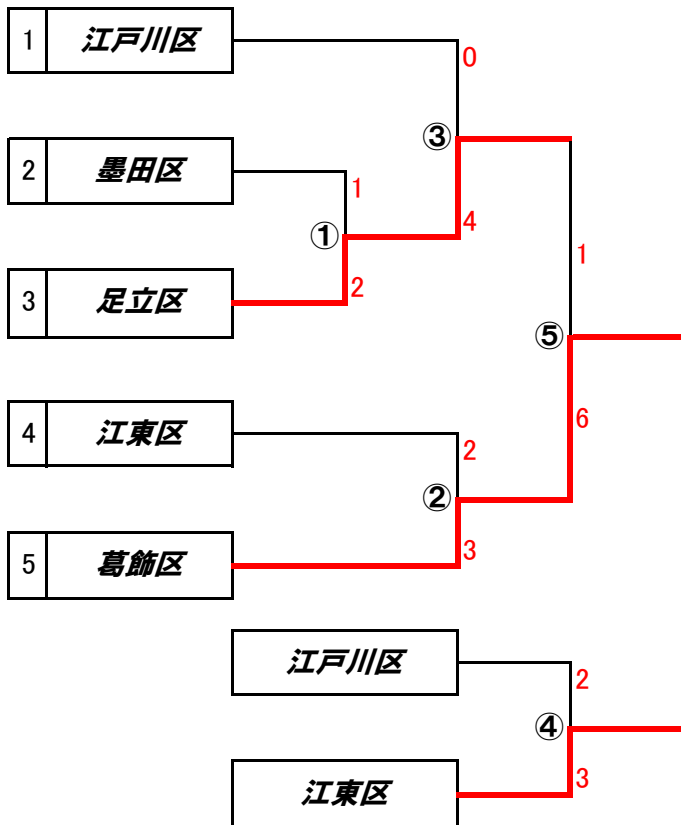

第41回墨東五区サッカー選手権大会 試合形式

中学の部

11月13日		江戸川区河川敷グラウンド 3面	
①	10:00	墨田区	vs 足立区
②	11:30	江東区	vs 葛飾区
③	13:00	江戸川区	vs 足立区

11月20日		江戸川区河川敷グラウンド 3面	
④	11:10	江東区	vs 江戸川区
⑤	12:40	葛飾区	vs 足立区

優 勝 : 葛飾区
準優勝 : 足立区
第三位 : 江東区